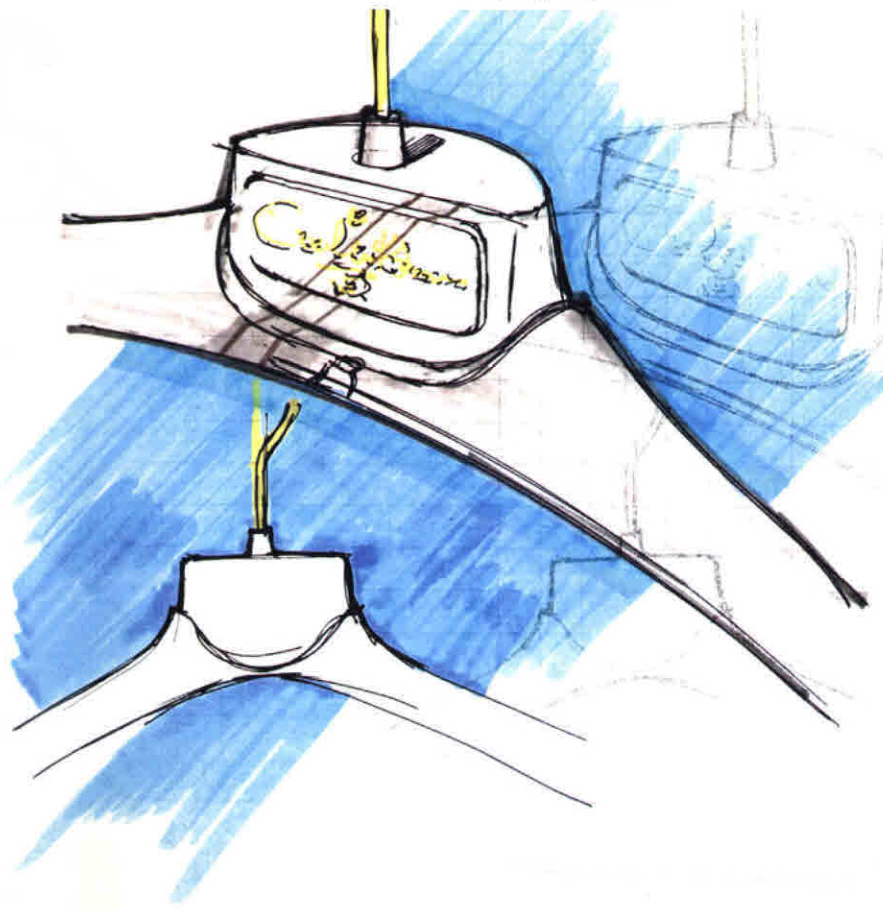

# Collection Designs™

par / by **Terpac** Inc.

*Collection Designs*™ by/par **Terpac** Inc.

	Model Modèle	 CM / IN.	
<p><b>WISHBONE</b></p>  <ul style="list-style-type: none"> <li>• Top or suit hanger for women with embossed logo.</li> <li>• Cintre pour haut ou tailleur pour femme avec impression embossée.</li> <li>• Top or suit hanger for men with embossed logo.</li> <li>• Cintre pour haut ou habit pour homme avec impression embossée.</li> </ul>	L42  M45 M48	42cm / 16.5"  45cm / 17.5" 48cm / 19"	100  100 100
<p><b>SILHOUETTE Top</b></p>  <ul style="list-style-type: none"> <li>• Women's top hanger with or without embossed logo.</li> <li>• Cintre pour haut pour femme avec ou sans impression embossée.</li> <li>• Men's top hanger with or without embossed logo.</li> <li>• Cintre pour haut pour homme avec ou sans impression embossée.</li> </ul>	LT41  MT46	41cm / 16"  46cm / 18"	250  250
<p><b>SILHOUETTE Set</b></p>  <ul style="list-style-type: none"> <li>• Women's 2-piece set hanger with bar and cushioned clips.</li> <li>• Cintre pour ensemble 2 pièces pour femme avec barre et pinces coussinées.</li> <li>• Men's 2-piece set hanger with bar and cushioned clips.</li> <li>• Cintre pour ensemble 2 pièces pour homme avec barre et pinces coussinées.</li> </ul>	LT41B  MT46B	41cm / 16"  46cm / 18"	175  175
<p><b>SILHOUETTE Bottom</b></p>  <ul style="list-style-type: none"> <li>• Pant / skirt hanger with adjustable locking soft pads and embossed logo.</li> <li>• Cintre pour pantalon / jupe avec pinces coussinées ajustables avec barrure et impression embossée.</li> <li>• Pant / skirt hanger with adjustable locking soft pads and embossed logo.</li> <li>• Cintre pour pantalon / jupe avec pinces coussinées ajustables avec barrure et impression embossée.</li> </ul>	B8P B10P B14P  B16P	22cm / 8.5" 28cm / 11" 36cm / 14"  41cm / 16"	200  200
<p><b>SILHOUETTE Lingerie</b></p>  <ul style="list-style-type: none"> <li>• Lingerie top hanger with embossed logo.</li> <li>• Cintre pour haut pour lingerie avec impression embossée.</li> <li>• Lingerie set hanger with bar, cushioned clips and 2" drop.</li> <li>• Cintre pour ensemble lingerie avec barre, pinces coussinées et descente de 2".</li> </ul>	INT155  INT155B	40cm / 15.5"  40cm / 15.5"	250  200